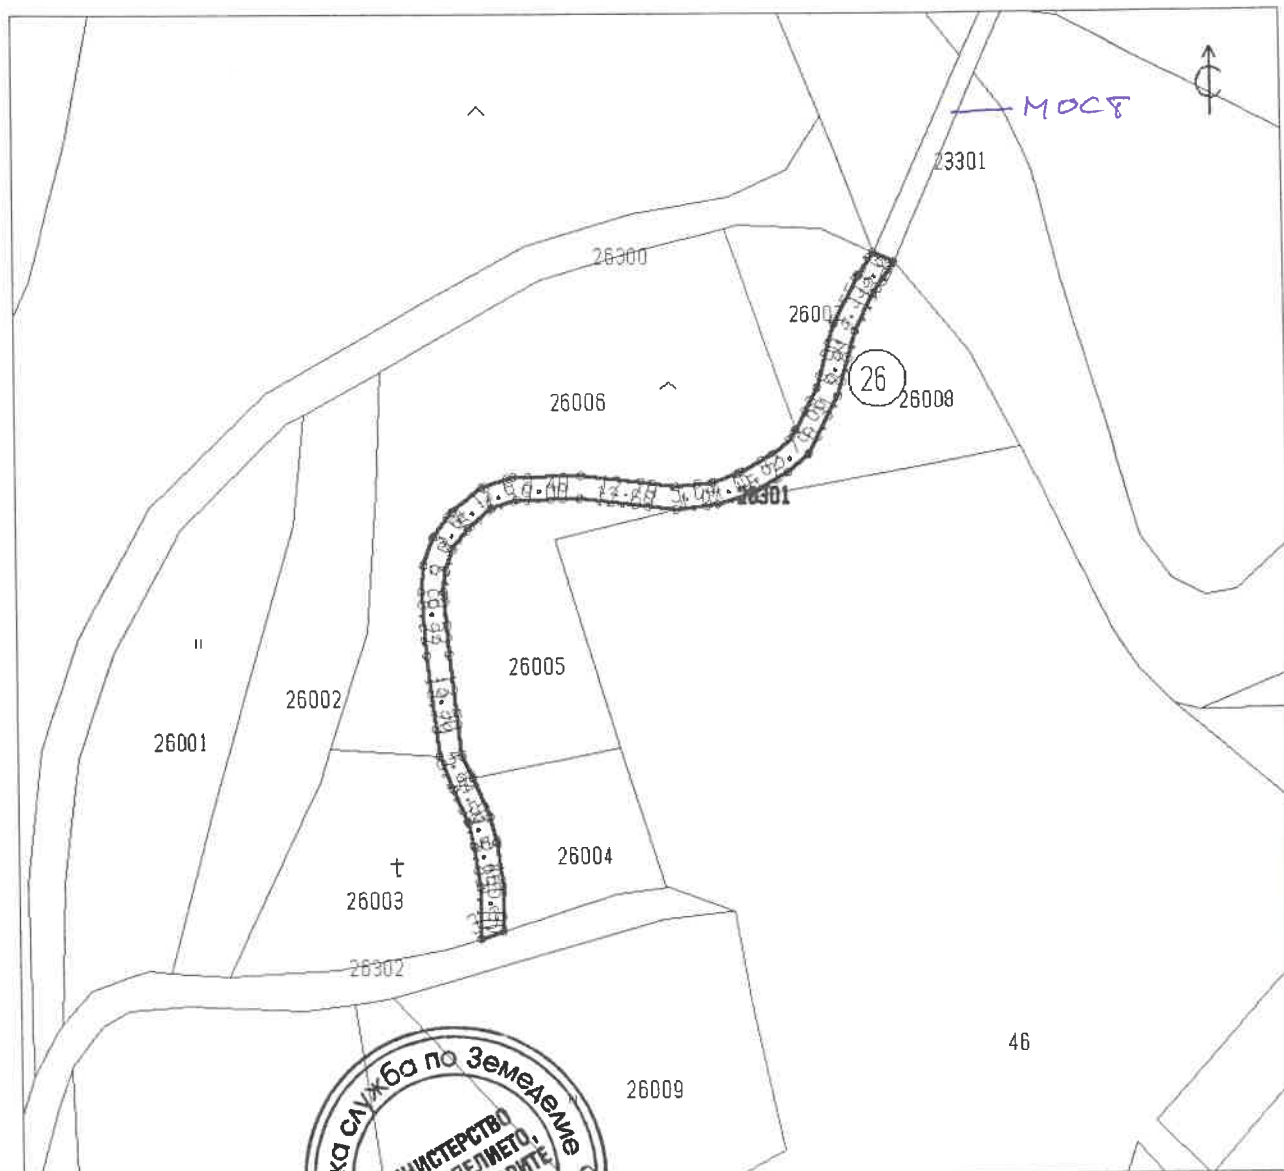

СКИЦА

стр. 1 от 1
Вх. № 08ПП

№ K01440/04.01.2019 г.
М 1:1000

на имот с номер **023301** в землището на с. ДЖУРОВО с ЕКАТТЕ 20897, общ. ПРАВЕЦ.

Имотът е собственост на:

1. ОБЩИНА ПРАВЕЦ, Рег. номер 08ПП, с. ДЖУРОВО.

Документи от г.

Площ на имота: **0.254 дка.** Начин на трайно ползване: **Полски път**

Вид собственост: **Общинска публична**

Имотът се намира в местността "ВЕЛЪОВСКИ ЛЪК" при граници и съседи:

№ 023142, Пасище, мера	на	ОБЩИНА ПРАВЕЦ
№ 023082, Пасище, мера	на	ОБЩИНА ПРАВЕЦ
№ 000203, Водно течение	на	ДЪРЖАВАТА-МОСВ
№ 026301, Полски път	на	ОБЩИНА ПРАВЕЦ
№ 000202, Водно течение	на	ДЪРЖАВАТА-МОСВ
№ 023143, Пасище, мера	на	ОБЩИНА ПРАВЕЦ
№ 023300, Полски път	на	ОБЩИНА ПРАВЕЦ

Документи от г.

Площ на имота: **0.399 дка.** Начин на трайно ползване: **Полски път**

Вид собственост: **Общинска публична**

Имотът се намира в местността "УТЯВЕЦ" при граници и съседи:

№ 026004, Пасище, мера	насл. на	ВУТЮ ТОМОВ ВУТЕВ ОТЯВСКИ
№ 026302, Полски път	на	ОБЩИНА ПРАВЕЦ
№ 026003, Гробище	на	ОБЩИНА ПРАВЕЦ
№ 026006, Пасище, мера	насл. на	ЦАНА ПЕТРОВА ГЕРГОВА
№ 026007, Пасище, мера	на	ОБЩИНА ПРАВЕЦ
№ 023301, Полски път	на	ОБЩИНА ПРАВЕЦ
№ 026008, Овощна градина	на	ОБЩИНА ПРАВЕЦ
№ 000046, Жил. територия	на	МАХ. УТЯВЕЦ
№ 026005, Пасище, мера	насл. на	ЦАНА ПЕТРОВА ГЕРГОВА

ВТНШГВНПГВОА

Скицата съдържа 1 стр. и илустрация на имота. Съвпадение в границите.

Изработила: **ИВАНОВА ХРИСТОВА ИВАНОВА**

Дата: . . 20 г. Заверил: **ИВАНОВА ХРИСТОВА ИВАНОВА**

Печат: **НАЧАЛНИК на Общинска служба по земеделие**